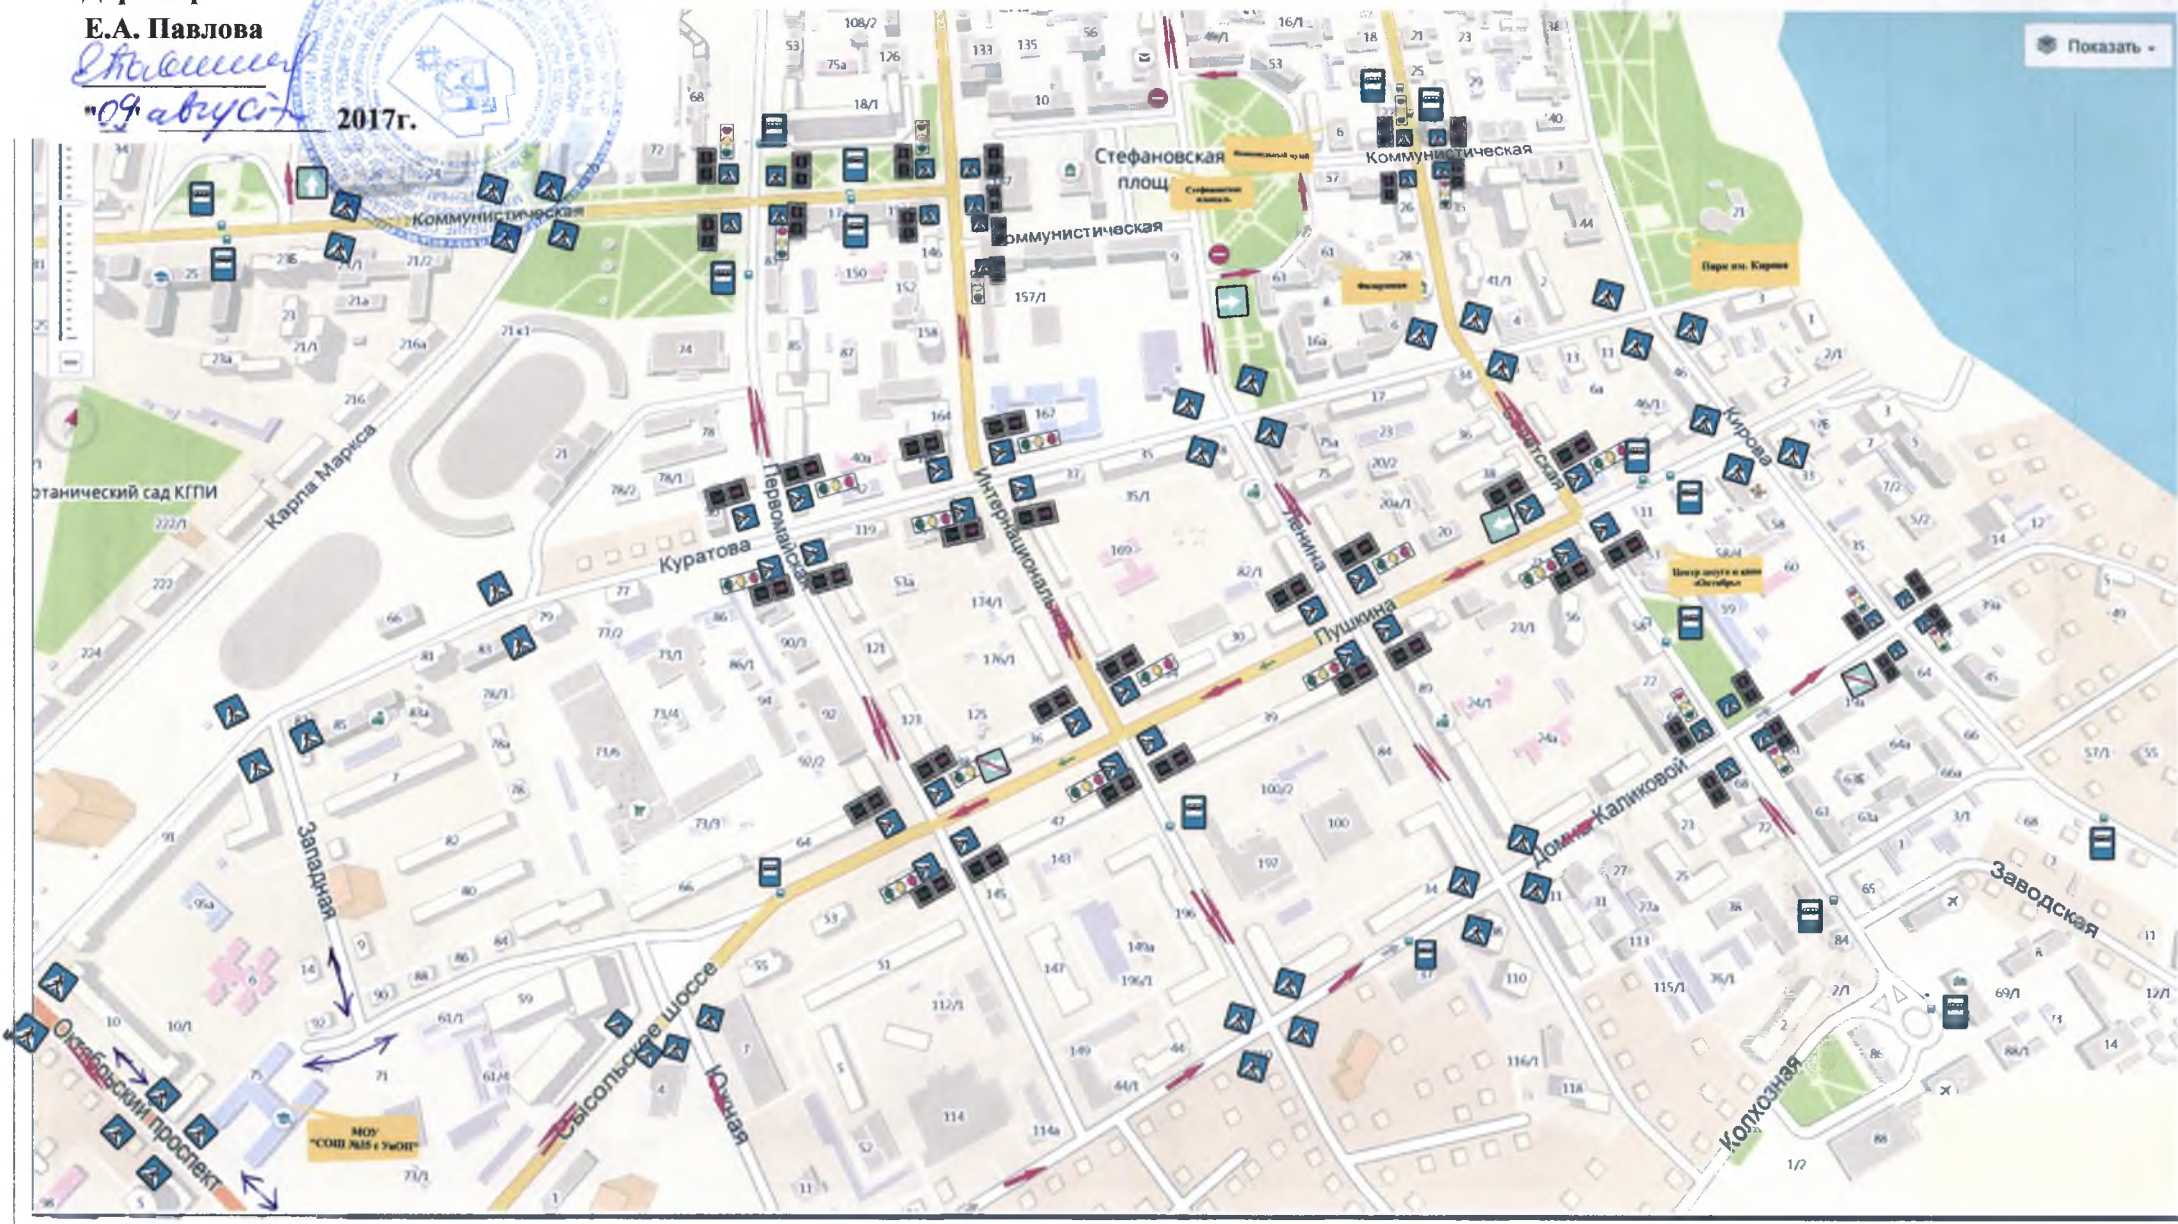

План-схема района расположения МАОУ «СОШ №35 с УиОП»

Утверждаю
Директор МАОУ «СОШ №35 с УиОП»
Е.А. Павлова

«09 августа» 2017г.

 Движение транспорта

 Движение детей

Маршрут организованной пешей группы учащихся МАОУ "СОШ №35 с УиОП" к историческим местам экскурсионного маршрута

Утверждаю
Директор МАОУ "СОШ №35 с УиОП"

Е.А. Павлова

Е.А. Павлова
"09 августа" 2017г.

Движение транспорта

Движение детей

Утверждаю
Директор МАОУ "СОШ №35 с УиОП"

Е.А. Павлова

"10" августа 2017г.

Движение транспорта

Движение детей

Места парковочных мест вблизи МАОУ "СОШ №35 с УиОП"

Утверждаю
Директор МАОУ "СОШ №35 с УиОП"

Е.А. Павлова

Е.А. Павлова
"09" августа 2017г.

 Движение транспорта

 Движение детей

 Место парковки автотранспорта