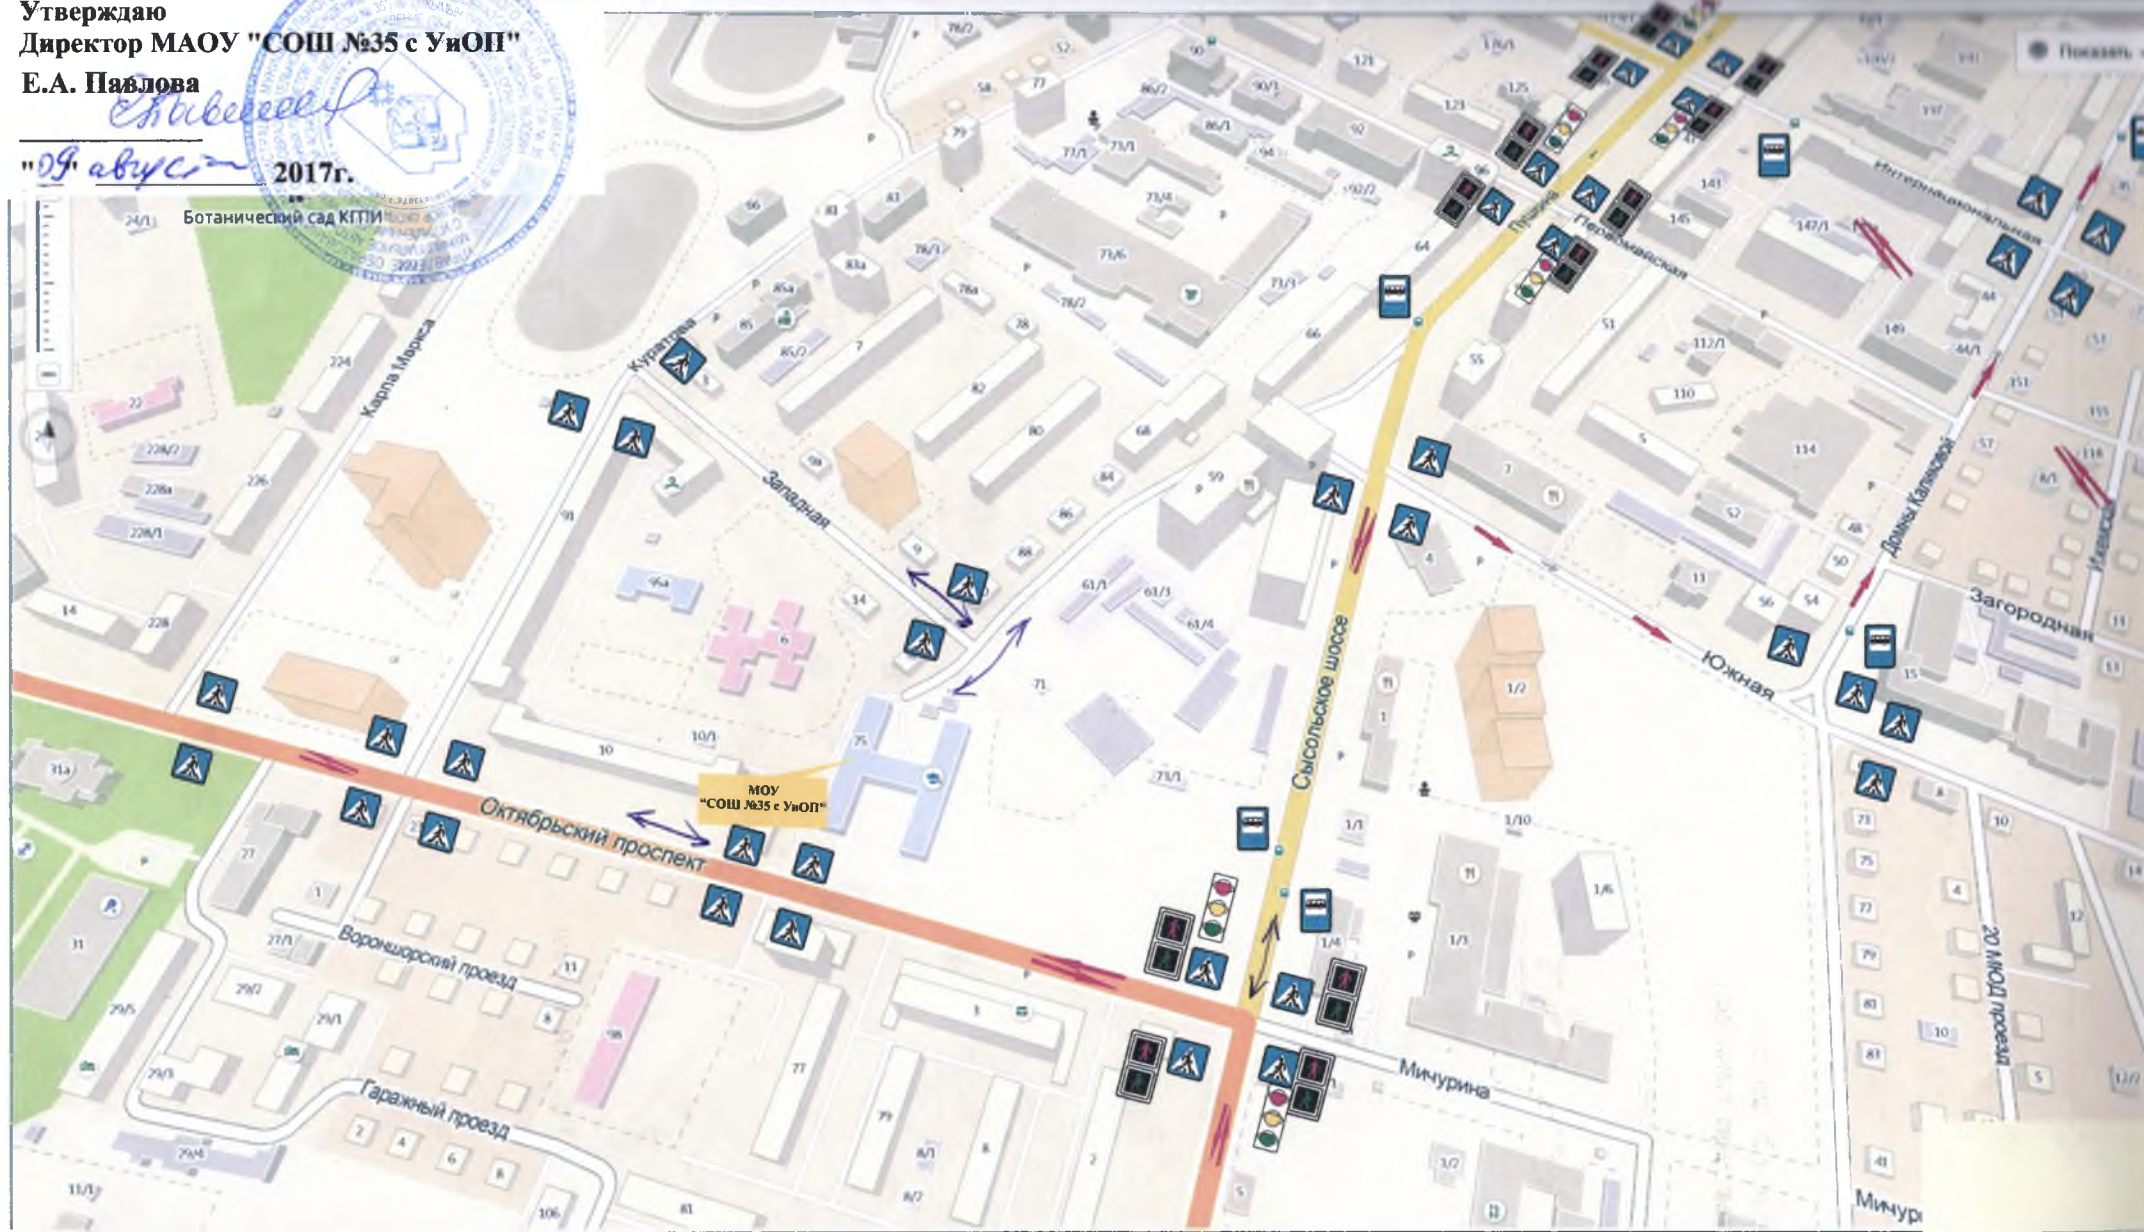

План-схема района расположения МАОУ «СОШ №35 с УиОП»

Утверждаю
Директор МАОУ «СОШ №35 с УиОП»
Е.А. Павлова

«09 августа» 2017г.

 Движение транспорта

 Движение детей

Маршрут организованной пешей группы учащихся МАОУ "СОШ №35 с УиОП" к историческим местам экскурсионного маршрута

Движение транспорта

Движение детей

Места парковочных мест вблизи МАОУ "СОШ №35 с УиОП"

Утверждаю
Директор МАОУ "СОШ №35 с УиОП"

Е.А. Павлова

Е.А. Павлова
"09" августа 2017г.

 Движение транспорта

 Движение детей

 Место парковки автотранспорта