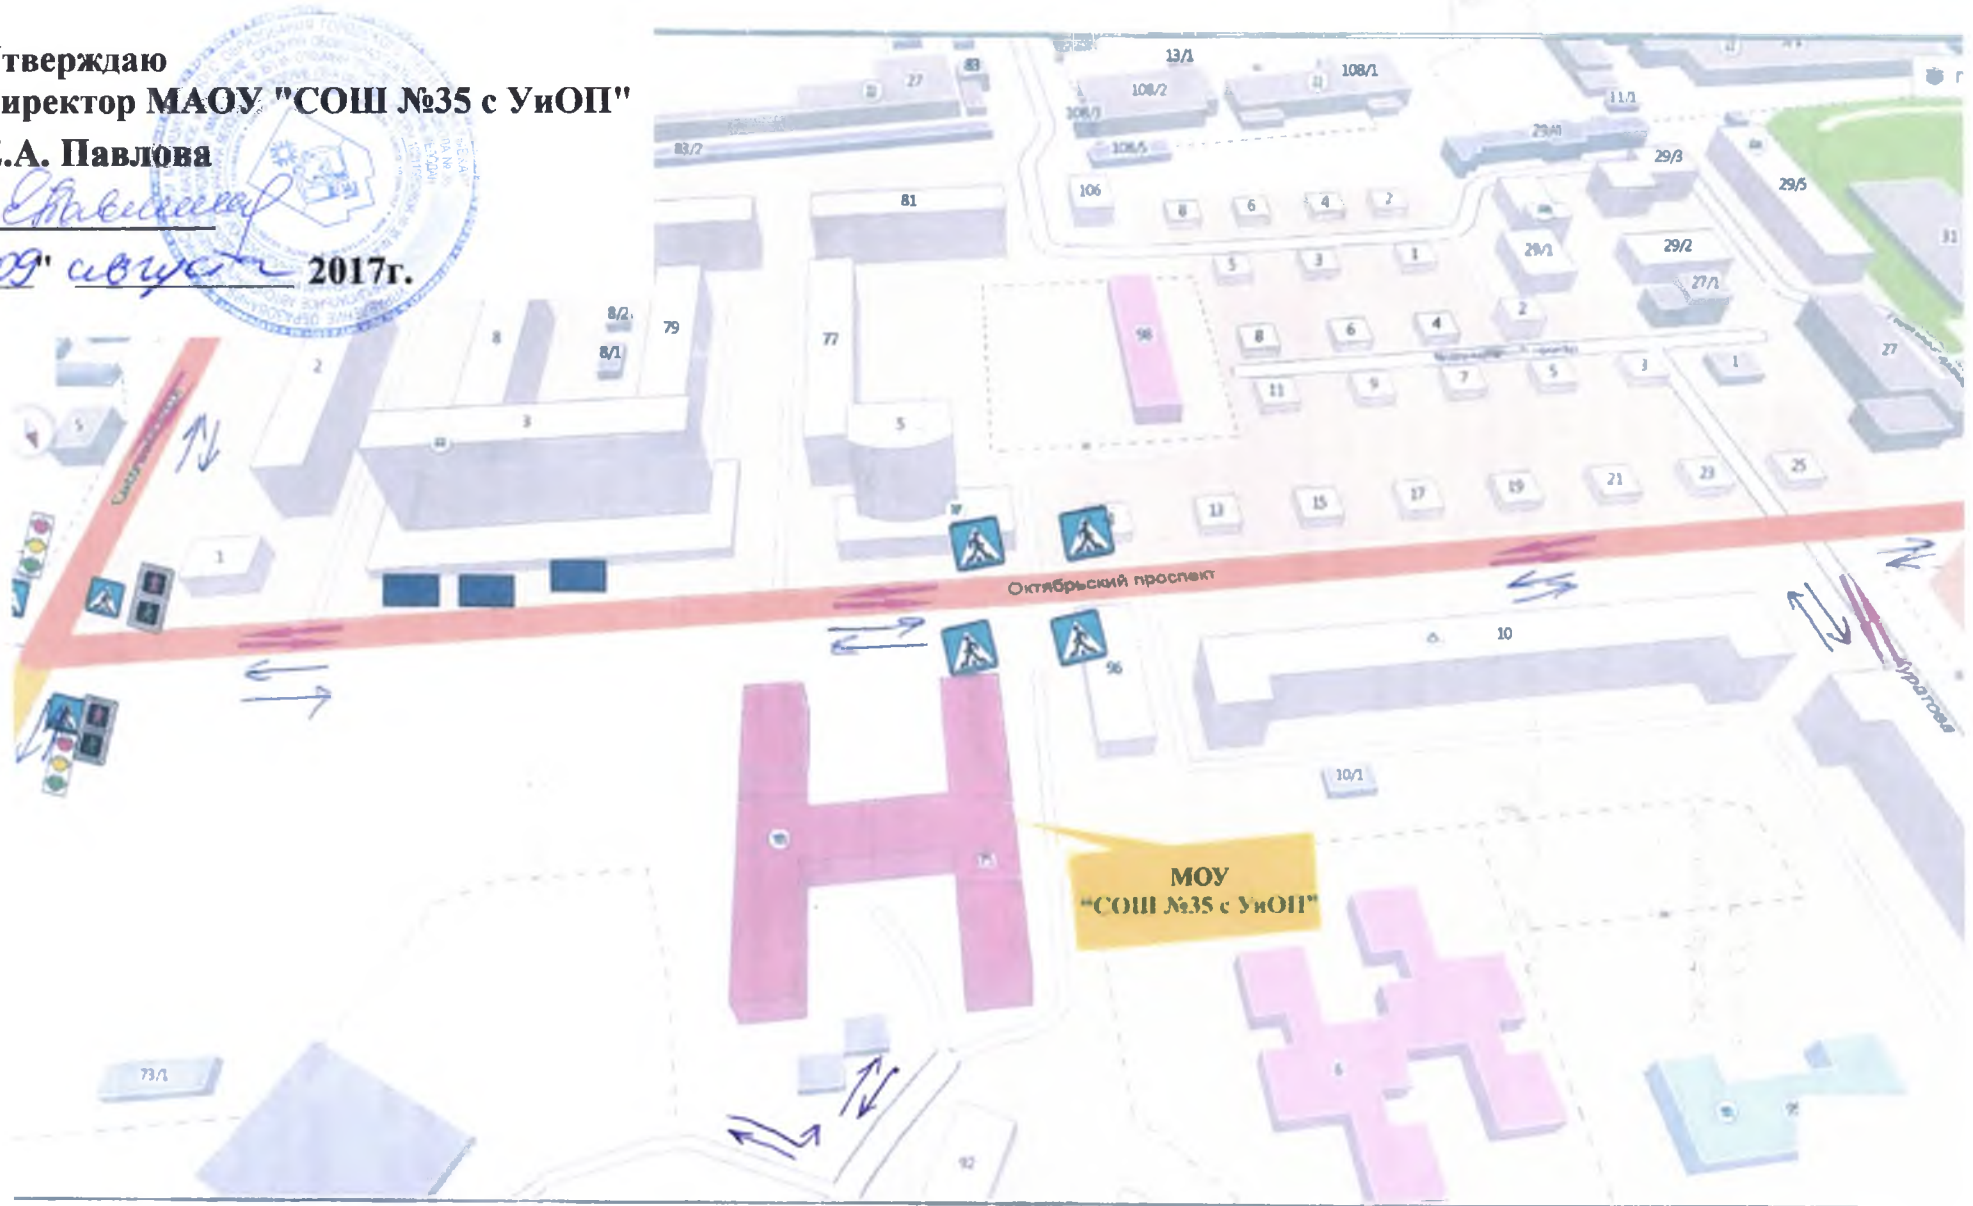

Движение транспорта

Движение детей

Места парковочных мест вблизи МАОУ "СОШ №35 с УиОП"

Утверждаю
Директор МАОУ "СОШ №35 с УиОП"

Е.А. Павлова

Е.А. Павлова
"09" августа 2017г.

 Движение транспорта

 Движение детей

 Место парковки автотранспорта